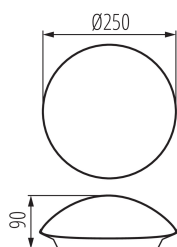

Плафониера

Kanlux PLAFMIN е най-универсалната плафониера в нашата оферта. Бял цвят, неутрална полусферична форма, липса на каквито и да е декоративни елементи и самостоятелен избор на източника на светлина. Можем да я използваме за всеки интериор (IP20), особено се препоръчва за хотели, ресторанти и жилищни помещения в скандинавски или минималистичен стил.

ОБЩИ ДАННИ:

Цвят: бял

Място на монтаж: wall mounted, ceiling mounted

Място на приложение: на закрито

Минимално разстояние от осветявания обект: 0,5m

Продуктът не е подходящ за прикриване с

термоизолационен материал: да

Височина [mm]: 90

Диаметър [mm]: 250

ТЕХНИЧЕСКИ ДАННИ:

Номинално напрежение [V]: 220-240 AC

Номинална честота [Hz]: 50

Максимална мощност [W]: max 15

Категория на защита от токов удар: II

Материал на дифузера: пластмаса

Източник на светлина: GLS/CFL/LED

Цокъл (Източник на светлина): E27

Обхват на околната температура, на която може да бъде изложен продуктът [°C]: 5÷25

Материал на корпуса: пластмаса

Вид присъединение: клеморед с винтови клеми

Обхват на напречните сечения на използваните кабели [mm²): 1÷2,5

Степен на защита IP: 20