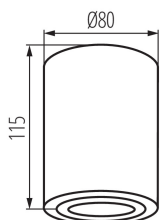

### ОБЩИ ДАННИ:

**Цвят:** бял

**Място на монтаж:** за монтаж върху таван

**Място на приложение:** на закрито

**Минимално разстояние от осветявания обект:** 0,5m

**Височина [mm]:** 115

**Диаметър [mm]:** 80

**Цокъл:** GU10

**Обхват на околната температура, на която може да бъде изложен продуктът [°C]:** 5÷25

**Материал на корпуса:** сплав на алуминий

**Вид присъединение:** клеморед с винтови клеми

**Обхват на напречните сечения на използваните кабели [mm<sup>2</sup>):** 1÷2,5

**Осветително тяло, подвижно във вертикална равнина [°]:** 25

**Ъглова настройка на осветителното тяло:** в една ос

**Степен на защита IP:** 20