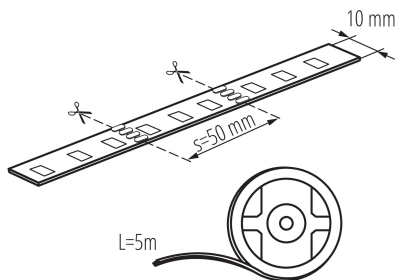

ОБЩИ ДАННИ:

Място на приложение: на закрито

Минимално разстояние от осветявания обект: 0,1m

Дължина [mm]: 5000

Широчина [mm]: 10

Височина [mm]: 5000

Съдържание на живак в лампата [mg]: 0

ТЕХНИЧЕСКИ ДАННИ:

Обхват на околната температура, на която може да бъде изложен продуктът [°C]: 5÷25

Вид присъединение: свободни краища на кабелите

Степен на защита IP: 65

LED лента

АКСЕСОАРИ

19036

CONNECTOR RGB 10-CP

Конектор за
лента LED,
CONNECTOR
RGB 10-CP
(19036)