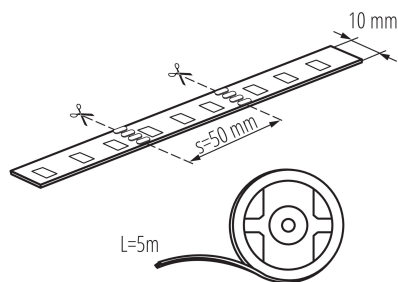

LED лента

Kanlux LEDS-B RGB е модерна декоративна лента. Идеална за домашна употреба, където могат да се създадат уникални аранжimenti, ограничени само от нашето въображение. Те се характеризират с висока гъвкавост, добра адхезия и висока издръжливост. В зависимост от местата, които искаме да осветяваме или подчертаваме, можем да изберем цвета на осветлението, подходящ за нашите предпочитания.

ОБЩИ ДАННИ:

Място на приложение: на закрито

Минимално разстояние от осветявания обект: 0,1m

Дължина [mm]: 5000

Широчина [mm]: 10

Височина [mm]: 5000

Съдържание на живак в лампата [mg]: 0

ТЕХНИЧЕСКИ ДАННИ:

Номинално напрежение [V]: 12 DC

Номинална мощност [W]: 1m = max 14,4

Категория на защита от токов удар: III

Вид диод: LED SMD

Светлинен поток [lm]: 1m = max 200

Полезния светлинен поток на светлинния източник Φ_{use} [LM]: 0,5m = max 100

Полезния светлинен поток на светлинния източник Φ_{use} [LM]: в сфера

Цвят на светлината: RGB

Корелираната цветна температура [K]: RGB

Номинален срок на експлоатация [h]: 15000

Брой цикли вкл. / изкл.: ≥ 15000

Обхват на околната температура, на която може да бъде изложен продуктът [°C]: 5÷25

Вид присъединение: свободни краища на кабелите

Степен на защита IP: 54