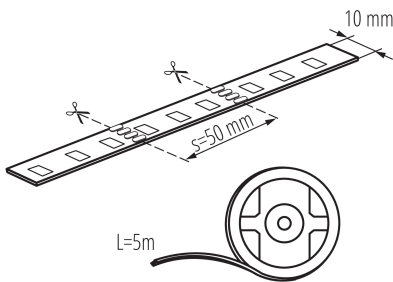

24546 LEDS-B14,4W/M IP54RGB

LED лента

5905339245465

Kanlux LEDS-B RGB е модерна декоративна лента. Идеална за домашна употреба, където могат да се създадат уникални аранжimenti, ограничени само от нашето въображение. Те се характеризират с висока гъвкавост, добра адхезия и висока издръжливост. В зависимост от местата, които искаме да осветяваме или подчертаваме, можем да изберем цвета на осветлението, подходящ за нашите предпочитания.

ВИД НА СВЕТИЛНИЯ ИЗТОЧНИК:

Регулиране на светлинния поток: само с определени регулатори

ПАРАМЕТРИ НА ПРОДУКТА:

Място на приложение: на закрито

Минимално разстояние от осветявания обект: 0,1m

Дължина [mm]: 5000

Широчина [mm]: 10

Височина [mm]: 5000

Номинално напрежение [V]: 12 DC

Номинална мощност [W]: 1m = max 14,4

Категория на защита от токов удар: III

Вид диод: LED SMD

Светлинен поток [lm]: 1m = max 200

Цвят на светлината: RGB

Номинален срок на експлоатация [h]: 15000

Брой цикли вкл. / изкл.: ≥ 15000

Обхват на околната температура, на която може да бъде изложен продуктът [°C]: 5÷25

Вид присъединение: свободни краища на кабелите

Степен на защита IP: 54

Съдържание на живак: не

Съдържание на живак в лампата [mg]: 0

ПАРАМЕТРИ ЗА СВЕТИЛНИ ИЗТОЧНИЦИ С НЕОРГАНИЧНИ СВЕТОДИОДИ И ОРГАНИЧНИ СВЕТОДИОДИ:

Полезния светлинен поток на светлинния източник Φ_{use} [LM]: 0,5m = max 100

Полезния светлинен поток на светлинния източник Φ_{use} [LM]: в сфера

Корелираната цветна температура [K]: RGB