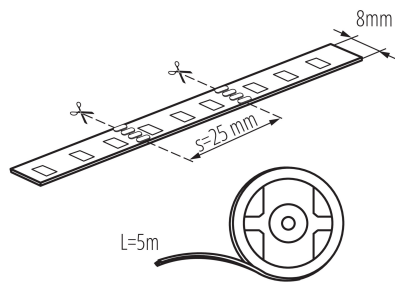

LED лента

5905339245380

Kanlux LEDS-B е модерна декоративна лента. Идеални за домашна употреба, където могат да създадат уникални аранжimenti, ограничени само от нашето въображение. Те се характеризират с висока гъвкавост, добра адхезия и висока издръжливост. В зависимост от местата, които искаме да осветяваме или подчертаваме, можем да изберем цвета на светлината, който отговаря на нашите предпочитания.

ОБЩИ ДАННИ:

Място на приложение: на закрито

Минимално разстояние от осветявания обект: 0,1m

Дължина [mm]: 5000

Широчина [mm]: 8

Височина [mm]: 5000

Дълбочина [mm]: 1

Съдържание на живак: не

Съдържание на живак в лампата [mg]: 0

ТЕХНИЧЕСКИ ДАННИ:

Номинално напрежение [V]: 12 DC

Номинална мощност [W]: 1m = 9,6

Категория на защита от токов удар: III

Вид диод: LED SMD

Светлинен поток [lm]: 1m = 1040

Полезния светлинен поток на светлинния източник Fuse [LM]: 0,5 = 520

Полезния светлинен поток на светлинния източник Fuse [LM]: в сфера

Цвят на светлината: хладно бяла

Корелираната цветна температура [K]: 6500

Устойчивост на цвета в елипсите на Макадам: 6

Индекс на цвето предаване: 80

Цокъл (Източник на светлина): wires

Номинален срок на експлоатация [h]: 15000

Брой цикли вкл. / изкл.: ≥ 10000

Обхват на околната температура, на която може да бъде изложен продуктът [°C]: 5÷25

Вид присъединение: свободни краища на кабелите

Степен на защита IP: 65

ЛОГИСТИЧНИ ДАННИ:

Мерна единица: брой