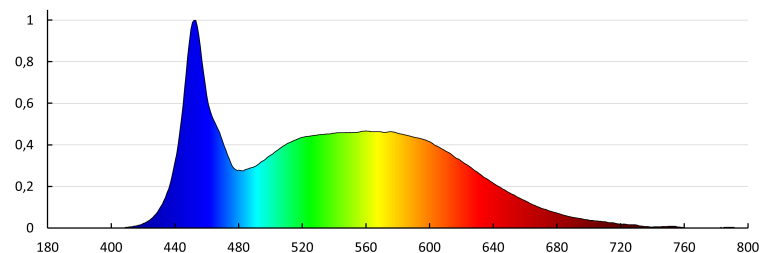

АКСЕСОАРИ

19030

CONNECTOR 8

Конектор за лента LED, CONNECTOR 8 (19030)

19032

CONNECTOR 8-CP

Конектор за лента LED, CONNECTOR 8-CP (19032)

19033

CONNECTOR 8-CPC

Конектор за лента LED, CONNECTOR 8-CPC (19033)