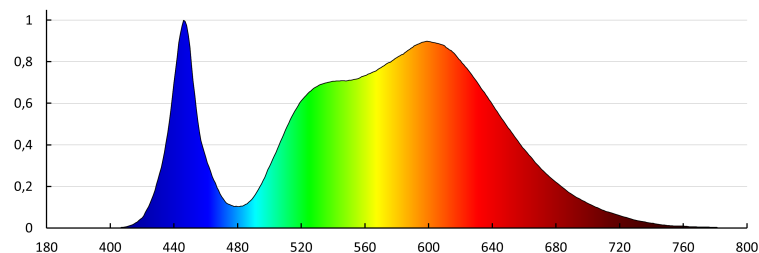

АКСЕСОАРИ

19030

CONNECTOR 8

Конектор за лента LED, CONNECTOR 8 (19030)

19032

CONNECTOR 8-CP

Конектор за лента LED, CONNECTOR 8-CP (19032)

19033

CONNECTOR 8-CPC

Конектор за лента LED, CONNECTOR 8-CPC (19033)