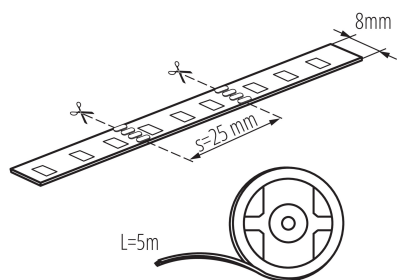

LED лента

5905339245373

Kanlux LEDS-B е модерна декоративна лента. Идеални за домашна употреба, където могат да създадат уникални аранжimenti, ограничени само от нашето въображение. Те се характеризират с висока гъвкавост, добра адхезия и висока издръжливост. В зависимост от местата, които искаме да осветяваме или подчертаваме, можем да изберем цвета на светлината, който отговаря на нашите предпочитания.

ОБЩИ ДАННИ:

Място на приложение: на закрито

Минимално разстояние от осветявания обект: 0,1m

Дължина [mm]: 5000

Широчина [mm]: 8

Височина [mm]: 5000

Дълбочина [mm]: 1

Съдържание на живак: не

Съдържание на живак в лампата [mg]: 0

ТЕХНИЧЕСКИ ДАННИ:

Номинално напрежение [V]: 12 DC

Номинална мощност [W]: 1m = 9,6

Категория на защита от токов удар: III

Вид диод: LED SMD

Светлинен поток [lm]: 1m = 1040

Полезния светлинен поток на светлинния източник Fuse [LM]: 0,5 = 520

Полезния светлинен поток на светлинния източник Fuse [LM]: в сфера

Цвят на светлината: бяла

Корелираната цветна температура [K]: 4000

Устойчивост на цвета в елипсите на Макадам: 6

Индекс на цвето предаване: 80

Цокъл (Източник на светлина): wires

Номинален срок на експлоатация [h]: 15000

Брой цикли вкл. / изкл.: ≥ 10000

Обхват на околната температура, на която може да бъде изложен продуктът [°C]: 5÷25

Вид присъединение: свободни краища на кабелите

Степен на защита IP: 65

ЛОГИСТИЧНИ ДАННИ:

Мерна единица: брой