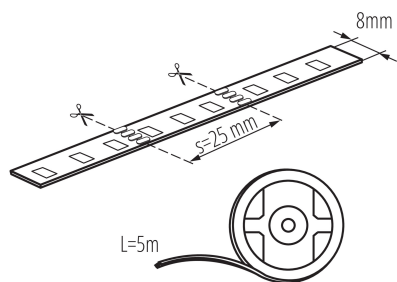

LED лента

5905339245366

Kanlux LEDS-B е модерна декоративна лента. Идеални за домашна употреба, където могат да създадат уникални аранжimenti, ограничени само от нашето въображение. Те се характеризират с висока гъвкавост, добра адхезия и висока издръжливост. В зависимост от местата, които искаме да осветяваме или подчертаваме, можем да изберем цвета на светлината, който отговаря на нашите предпочитания.

ОБЩИ ДАННИ:

Място на приложение: на закрито

Минимално разстояние от осветявания обект: 0,1m

Дължина [mm]: 5000

Широчина [mm]: 8

Височина [mm]: 5000

Дълбочина [mm]: 1

Съдържание на живак: не

Съдържание на живак в лампата [mg]: 0

ТЕХНИЧЕСКИ ДАННИ:

Номинално напрежение [V]: 12 DC

Номинална мощност [W]: 1m = 9,6

Категория на защита от токов удар: III

Вид диод: LED SMD

Светлинен поток [lm]: 1m = 1000

Полезния светлинен поток на светлинния източник Fuse [LM]: 0,5 = 500

Полезния светлинен поток на светлинния източник Fuse [LM]: в сфера

Цвят на светлината: топлобял

Корелираната цветна температура [K]: 3000

Устойчивост на цвета в елипсите на Макадам: 6

Индекс на цвето предаване: 80

Цокъл (Източник на светлина): wires

Номинален срок на експлоатация [h]: 15000

Брой цикли вкл. / изкл.: ≥ 10000

Обхват на околната температура, на която може да бъде изложен продуктът [°C]: 5÷25

Вид присъединение: свободни краища на кабелите

Степен на защита IP: 65

ЛОГИСТИЧНИ ДАННИ:

Мерна единица: брой