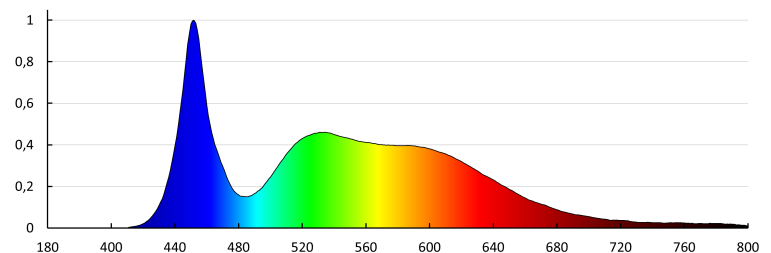

АКСЕСОАРИ

19030

CONNECTOR 8

Конектор за лента LED, CONNECTOR 8 (19030)

19032

CONNECTOR 8-CP

Конектор за лента LED, CONNECTOR 8-CP (19032)

19033

CONNECTOR 8-CPC

Конектор за лента LED, CONNECTOR 8-CPC (19033)