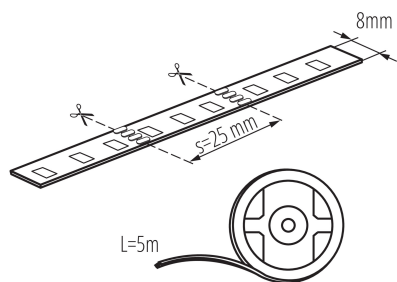

LED лента

5905339245359

Kanlux LEDS-B е модерна декоративна лента. Идеални за домашна употреба, където могат да създадат уникални аранжimenti, ограничени само от нашето въображение. Те се характеризират с висока гъвкавост, добра адхезия и висока издръжливост. В зависимост от местата, които искаме да осветяваме или подчертаваме, можем да изберем цвета на светлината, който отговаря на нашите предпочитания.

ОБЩИ ДАННИ:

Място на приложение: на закрито

Минимално разстояние от осветявания обект: 0,1m

Дължина [mm]: 5000

Широчина [mm]: 8

Височина [mm]: 5000

Дълбочина [mm]: 1

Съдържание на живак: не

Съдържание на живак в лампата [mg]: 0

ТЕХНИЧЕСКИ ДАННИ:

Номинално напрежение [V]: 12 DC

Номинална мощност [W]: 1m = 9,6

Категория на защита от токов удар: III

Вид диод: LED SMD

Светлинен поток [lm]: 1m = 1080

Полезния светлинен поток на светлинния източник Fuse [LM]: 0,5 = 540

Полезния светлинен поток на светлинния източник Fuse [LM]: в сфера

Цвят на светлината: хладно бяла

Корелираната цветна температура [K]: 6500

Устойчивост на цвета в елипсите на Макадам: 6

Индекс на цвето предаване: 80

Цокъл (Източник на светлина): wires

Номинален срок на експлоатация [h]: 15000

Брой цикли вкл. / изкл.: ≥ 10000

Обхват на околната температура, на която може да бъде изложен продуктът [°C]: 5÷25

Вид присъединение: свободни краища на кабелите

Степен на защита IP: 00

ЛОГИСТИЧНИ ДАННИ:

Мерна единица: брой