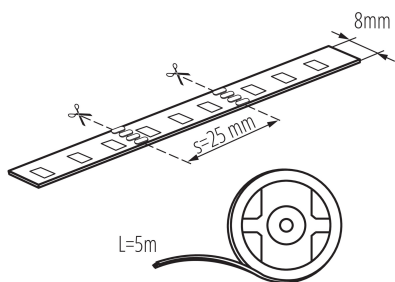

LED лента

5905339245342

Kanlux LEDS-B е модерна декоративна лента. Идеални за домашна употреба, където могат да създадат уникални аранжimenti, ограничени само от нашето въображение. Те се характеризират с висока гъвкавост, добра адхезия и висока издръжливост. В зависимост от местата, които искаме да осветяваме или подчертаваме, можем да изберем цвета на светлината, който отговаря на нашите предпочитания.

ОБЩИ ДАННИ:

Място на приложение: на закрито

Минимално разстояние от осветявания обект: 0,1m

Дължина [mm]: 5000

Широчина [mm]: 8

Височина [mm]: 5000

Дълбочина [mm]: 1

Съдържание на живак: не

Съдържание на живак в лампата [mg]: 0

ТЕХНИЧЕСКИ ДАННИ:

Номинално напрежение [V]: 12 DC

Номинална мощност [W]: 1m = 9,6

Категория на защита от токов удар: III

Вид диод: LED SMD

Светлинен поток [lm]: 1m = 1080

Полезния светлинен поток на светлинния източник Fuse [LM]: 0,5 = 540

Полезния светлинен поток на светлинния източник Fuse [LM]: в сфера

Цвят на светлината: бяла

Корелираната цветна температура [K]: 4000

Устойчивост на цвета в елипсите на Макадам: 6

Индекс на цвето предаване: 80

Цокъл (Източник на светлина): wires

Номинален срок на експлоатация [h]: 15000

Брой цикли вкл. / изкл.: ≥ 10000

Обхват на околната температура, на която може да бъде изложен продуктът [°C]: 5÷25

Вид присъединение: свободни краища на кабелите

Степен на защита IP: 00

ЛОГИСТИЧНИ ДАННИ:

Мерна единица: брой