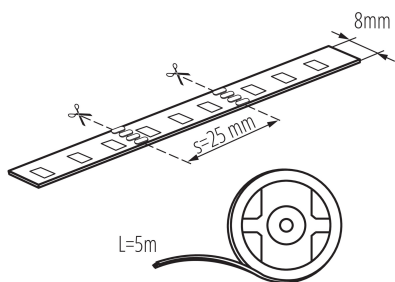

LED лента

5905339245335

Kanlux LEDS-B е модерна декоративна лента. Идеални за домашна употреба, където могат да създадат уникални аранжimenti, ограничени само от нашето въображение. Те се характеризират с висока гъвкавост, добра адхезия и висока издръжливост. В зависимост от местата, които искаме да осветяваме или подчертаваме, можем да изберем цвета на светлината, който отговаря на нашите предпочитания.

ОБЩИ ДАННИ:

Място на приложение: на закрито

Минимално разстояние от осветявания обект: 0,1m

Дължина [mm]: 5000

Широчина [mm]: 8

Височина [mm]: 5000

Дълбочина [mm]: 1

Съдържание на живак: не

Съдържание на живак в лампата [mg]: 0

ТЕХНИЧЕСКИ ДАННИ:

Номинално напрежение [V]: 12 DC

Номинална мощност [W]: 1m = 9,6

Категория на защита от токов удар: III

Вид диод: LED SMD

Светлинен поток [lm]: 1m = 1028

Полезния светлинен поток на светлинния източник Fuse [LM]: 0,5 = 514

Полезния светлинен поток на светлинния източник Fuse [LM]: в сфера

Цвят на светлината: топлобял

Корелираната цветна температура [K]: 3000

Устойчивост на цвета в елипсите на Макадам: 6

Индекс на цвето предаване: 80

Цокъл (Източник на светлина): wires

Номинален срок на експлоатация [h]: 15000

Брой цикли вкл. / изкл.: ≥ 10000

Обхват на околната температура, на която може да бъде изложен продуктът [°C]: 5÷25

Вид присъединение: свободни краища на кабелите

Степен на защита IP: 00

ЛОГИСТИЧНИ ДАННИ:

Мерна единица: брой