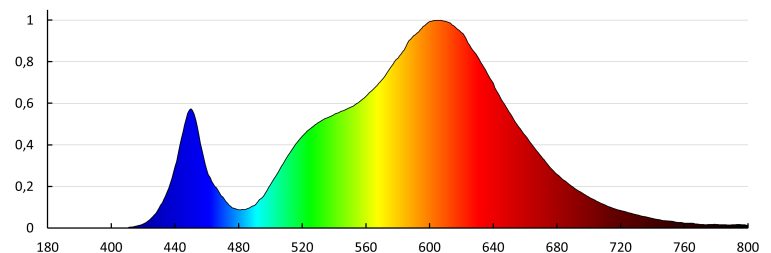

Как е опаковано: 25

Количество бройки в междинна опаковка: 25

Количество бройки в сборна опаковка: 50

Единично нето тегло [g]: 48

Грамаж [g]: 107.4

Бруто тегло на един брой [g]: 88

Дължина на единична опаковка [cm]: 20.5

Ширина на единична опаковка [cm]: 1

Височина на единична опаковка [cm]: 23

Тегло на кашон [kg]: 5.37

Ширина на кашон [cm]: 31

Височина на кашон [cm]: 28

Дължина на кашон [cm]: 46

Вместимост на кашон [m³]: 0.039928