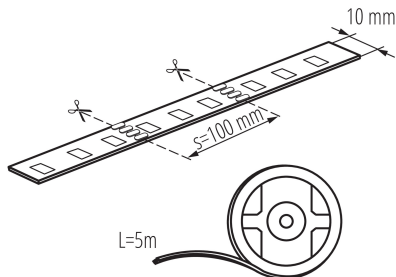

ОБЩИ ДАННИ:

Място на приложение: на закрито

Минимално разстояние от осветявания обект : 0,1m

Дължина [mm]: 5000

Широчина [mm]: 10

Височина [mm]: 5000

Съдържание на живак: не

Съдържание на живак в лампата [mg] : 0

Обхват на околната температура, на която може да бъде изложен продуктът [°C]: 5÷25

Вид присъединение: свободни краища на кабелите

Степен на защита IP: 54

ЛОГИСТИЧНИ ДАННИ:

Мерна единица: брой

Как е опаковано: 25

Количество бройки в междинна опаковка: 25

Количество бройки в сборна опаковка: 50

Единично нето тегло [g]: 190

Грамаж [g]: 234

LED лента

Бруто тегло на един брой [g]: 204

Дължина на единична опаковка [cm]: 20.5

Ширина на единична опаковка [cm]: 1

Височина на единична опаковка [cm]: 22.5

Тегло на кашон [kg]: 11.7

Ширина на кашон [cm]: 30

Височина на кашон [cm]: 29

Дължина на кашон [cm]: 46

Вместимост на кашон [m³]: 0.04002