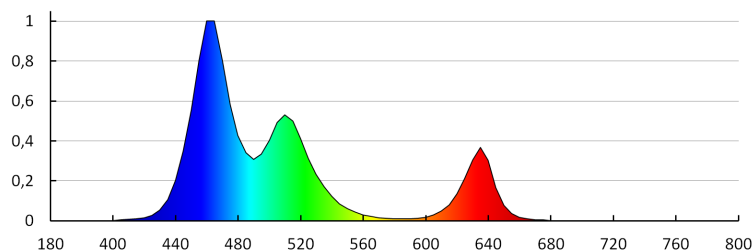

Бруто тегло на един брой [g]: 204

Дължина на единична опаковка [cm]: 20.5

Ширина на единична опаковка [cm]: 1

Височина на единична опаковка [cm]: 22.5

Тегло на кашон [kg]: 11.7

Ширина на кашон [cm]: 30

Височина на кашон [cm]: 29

Дължина на кашон [cm]: 46

Вместимост на кашон [m³]: 0.04002