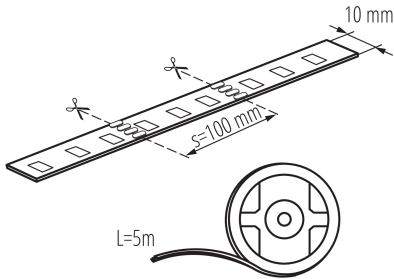

ОБЩИ ДАННИ:

Място на приложение: на закрито

Минимално разстояние от осветявания обект: 0,1m

Дължина [mm]: 5000

Широчина [mm]: 10

Височина [mm]: 5000

Съдържание на живак в лампата [mg]: 0

ТЕХНИЧЕСКИ ДАННИ:

Обхват на околната температура, на която може да бъде изложен продуктът [°C]: 5÷25

Вид присъединение: свободни краища на кабелите

Степен на защита IP: 54

24532 LEDS-B 7.2W/M IP54RGB

LED лента

АКСЕСОАРИ

19036