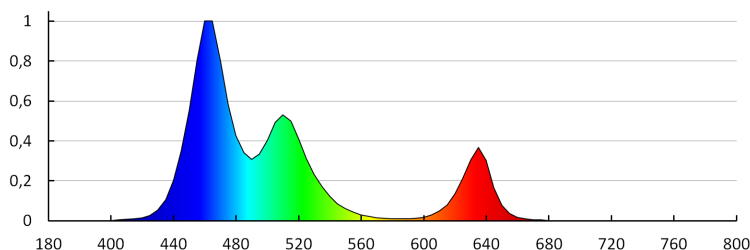

ТЕХНИЧЕСКИ ДАННИ:

Номинално напрежение [V]: 12 DC

Номинална мощност [W]: 1m = max 7,2

Категория на защита от токов удар: III

Вид диод: LED SMD

Светлинен поток [lm]: 1m = 130

Полезния светлинен поток на светлинния източник Φ_{use} [LM]: 0,5m = max 65

Полезния светлинен поток на светлинния източник Φ_{use} [LM]: в сфера

Цвят на светлината: RGB

Корелираната цветна температура [K]: RGB

Номинален срок на експлоатация [h]: 15000

Брой цикли вкл. / изкл.: ≥ 15000

Обхват на околната температура, на която може да бъде изложен продуктът [°C]: 5÷25

Вид присъединение: свободни краища на кабелите

Степен на защита IP: 54