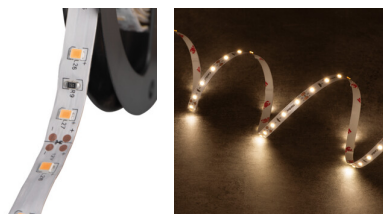

LED лента

5905339245137

Kanlux LEDS-B е модерна декоративна лента. Идеални за домашна употреба, където могат да създадат уникални аранжimenti, ограничени само от нашето въображение. Те се характеризират с висока гъвкавост, добра адхезия и висока издръжливост. В зависимост от местата, които искаме да осветяваме или подчертаваме, можем да изберем цвета на светлината, който отговаря на нашите предпочитания.