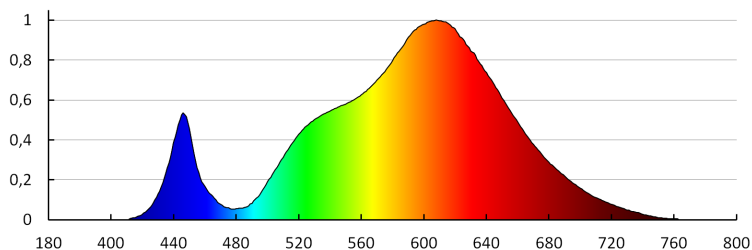

Количество бройки в междинна опаковка: 25

Количество бройки в сборна опаковка: 50

Единично нето тегло [g]: 96

Грамаж [g]: 137.2

Бруто тегло на един брой [g]: 107

Дължина на единична опаковка [cm]: 20.5

Ширина на единична опаковка [cm]: 1

Височина на единична опаковка [cm]: 22.5

Тегло на кашон [kg]: 6.86

Ширина на кашон [cm]: 30

Височина на кашон [cm]: 29

Дължина на кашон [cm]: 46

Вместимост на кашон [m³]: 0.04002