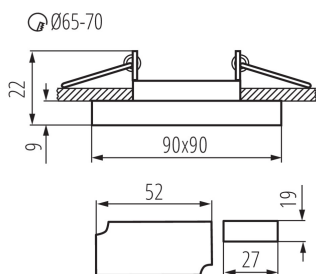

Точково таванно осветително тяло

Kanlux SOREN са стъклени осветителни тела, чието допълнително преимущество е цветната, декоративна LED лента, осветяваща стъклената основа на тялото.

ОБЩИ ДАННИ:

Цвят: сребърен

Необходимост от използване на самоекраниращи лампи: да

Място на монтаж: за вграждане в таван

Място на приложение: на закрито

Минимално разстояние от осветявания обект: 0,5m

Сменяем източник на светлина: да

Източник на светлина включен в комплекта: не

Дължина [mm]: 90

Широчина [mm]: 90

Височина [mm]: 22

Монтажен отвор [mm]: Ø65-70

Интегриран LED източник на светлина: да

ТЕХНИЧЕСКИ ДАННИ:

Номинално напрежение [V]: 220-240 AC

Номинална честота [Hz]: 50/60

Максимална мощност [W]: max 20

Номинална мощност (LED) [W]: 3,6

Източник на светлина: PAR16

Вид диод: LED SMD

Цвят на светлината: топлобял

Цветова температура [K]: 3000

Цокъл: GU10

Експлоатационен срок на лампата [h]: 20000

Брой цикли вкл. / изкл.: ≥15000

Обхват на околната температура, на която може да бъде изложен продуктът [°C]: 5÷25

Осветителното тяло е пригодено за източници на светлина от енергиен клас: A++,A+,A,B,C,D,E

Материал на корпуса: стъкло

Вид присъединение: клеморед с винтови клеми

Обхват на напречните сечения на използваните кабели [mm²]: 0,75÷2,5

Комплектът на осветителното тяло обхваща LED лампи от енергиен клас: A++,A+,A

Ъглова настройка на осветителното тяло: brak

Степен на защита IP: 20