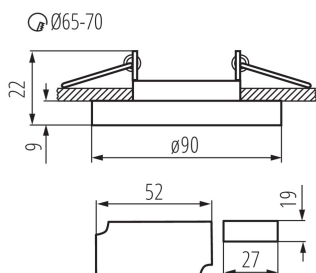

Точково таванно осветително тяло

Kanlux SOREN са стъклени осветителни тела, чието допълнително преимущество е цветната, декоративна LED лента, осветяваща стъклената основа на тялото.

ОБЩИ ДАННИ:

Цвят: сребърен

Необходимост от използване на самоекраниращи лампи: да

Място на монтаж: за вграждане в таван

Място на приложение: на закрито

Минимално разстояние от осветявания обект: 0,5m

Сменяем източник на светлина: да

Източник на светлина включен в комплекта: не

Височина [mm]: 22

Диаметър [mm]: 90

Монтажен отвор [mm]: Ø65-70

Интегриран LED източник на светлина: да

ТЕХНИЧЕСКИ ДАННИ:

Номинално напрежение [V]: 220-240 AC

Номинална честота [Hz]: 50/60

Максимална мощност [W]: max 20

Номинална мощност (LED) [W]: 3,6

Източник на светлина: PAR16

Вид диод: LED SMD

Цвят на светлината: синя

Цокъл: GU10

Експлоатационен срок на лампата [h]: 20000

Брой цикли вкл. / изкл.: ≥ 15000

Обхват на околната температура, на която може да бъде изложен продуктът [°C]: $5 \div 25$

Осветителното тяло е пригодно за източници на светлина от енергиен клас: A++, A+, A, B, C, D, E

Материал на корпуса: стъкло

Вид присъединение: клеморед с винтови клеми

Обхват на напречните сечения на използваните кабели [mm²]: $0,75 \div 2,5$

Комплектът на осветителното тяло обхваща LED лампи от енергиен клас: A++, A+, A

Ъглова настройка на осветителното тяло: brak

Степен на защита IP: 20