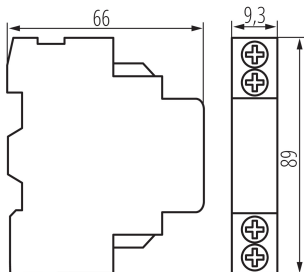

24081 KMP-SAX11

Styk pomocniczy 1z1r boczny do KMP

Styk pomocniczy do wyłącznika, montowany z boku wyłącznika.
Styki 1NO+1NC.

DANE OGÓLNE:

Kolor: biały

Miejsce montażu: na szynę TH35