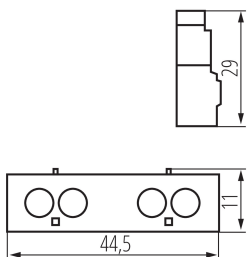

24080 KMP-FAX11

Styk pomocniczy 1z1r frontowy do KMP

Styk pomocniczy do wyłącznika, montowany na froncie pomiędzy stykami wejściowymi a przyciskami wyłącznika. Styki 1NO+1NC.

DANE OGÓLNE:

Kolor: biały