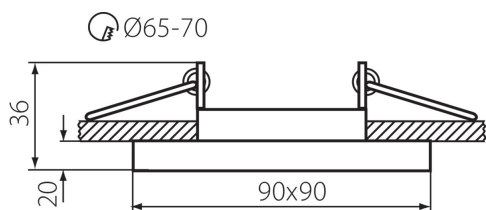

### ОБЩИ ДАННИ:

Цвят: черен

Необходимост от използване на самоекраниращи лампи: да

Място на монтаж: за вграждане в таван

Място на приложение: на закрито

Минимално разстояние от осветявания обект: 0,5m

декоративен пръстен без керамична фасунга: да

Продуктът не е подходящ за прикриване с термоизолационен материал: да

Дължина [mm]: 90

Широчина [mm]: 90

Височина [mm]: 36

Монтажен отвор [mm]: Ø65-70

Ширина на единична опаковка [cm]: 4.5

Височина на единична опаковка [cm]: 10

Тегло на кашон [kg]: 9.9501

Ширина на кашон [cm]: 22

Височина на кашон [cm]: 16

Дължина на кашон [cm]: 52

Вместимост на кашон [m³]: 0.018304