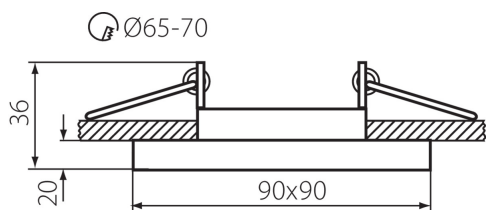

### ПАРАМЕТРИ НА ПРОДУКТА:

Цвят: черен

Необходимост от използване на самоекраниращи лампи: да

Място на монтаж: за вграждане в таван

Място на приложение: на закрито

Минимално разстояние от осветявания обект: 0,5m

декоративен пръстен без керамична фасунга: да

Продуктът не е подходящ за прикриване с

термоизолационен материал: да

източник на светлина включен в комплекта: не

Дължина [mm]: 90

Широчина [mm]: 90

Височина [mm]: 36

Монтажен отвор [mm]: Ø65-70

Номинално напрежение [V]: 12 AC; 12 DC; 220-240 AC

Максимална мощност [W]: max 10

Категория на защита от токов удар: II/III

Източник на светлина: MR16/PAR16

Цокъл: Gx5,3/GU10

Обхват на околната температура, на която може да бъде изложен продуктът [°C]: 5÷25

Ширина на единична опаковка [cm]: 4.5

Височина на единична опаковка [cm]: 10

Тегло на кашон [kg]: 9.9501

Ширина на кашон [cm]: 22

Височина на кашон [cm]: 16

Дължина на кашон [cm]: 52

Вместимост на кашон [m³]: 0.018304