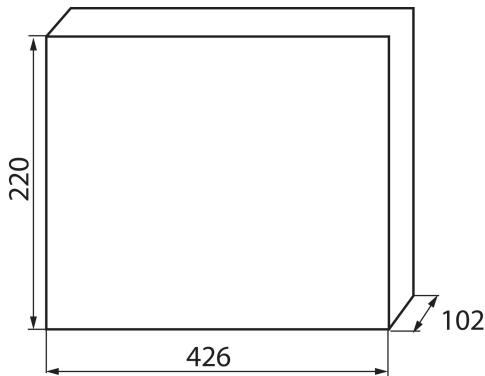

23619 KDB-F18T

Разпределително табло от серия KDB

ОБЩИ ДАННИ:

Цвят: бял / син

Цвят на вратата: син

Място на монтаж: за вграждане в стена

Норма: PN-EN 62208

Дължина [mm]: 426

Широчина [mm]: 102

Височина [mm]: 220

ТЕХНИЧЕСКИ ДАННИ:

Номинално напрежение [V]: 230/400 AC

Номинален ток [A]: 63

Номинална честота [Hz]: 50

Категория на защита от токов удар : II

Материал: пластмаса

Брой модули: 18P

температурна устойчивост [°C]: 650

Степен на защита IK: 07

Степен на защита IP: 30

брой редове: 1

Ilość zacisków N/PE: 6+6+6