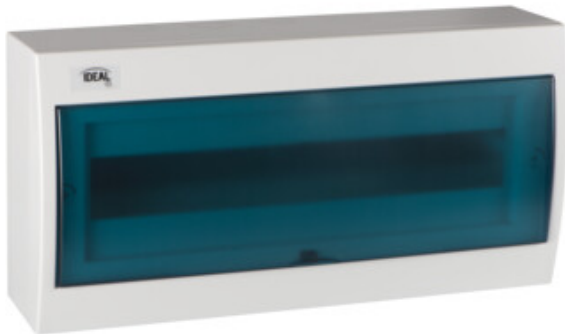

23613 KDB-S18T

Разпределително табло от серия KDB

5905339236135

ОБЩИ ДАННИ:

Цвят: бял / син

Цвят на вратата: син

Място на монтаж: за настенен монтаж

Норма: PN-EN 62208

Дължина [mm]: 410

Широчина [mm]: 102

Височина [mm]: 204

ТЕХНИЧЕСКИ ДАННИ:

Номинално напрежение [V]: 230/400 AC

Номинален ток [A]: 63

Номинална честота [Hz]: 50

Категория на защита от токов удар: II

Материал: пластмаса

Брой модули: 18P

температурна устойчивост [°C]: 650

Степен на защита IK: 07

Степен на защита IP: 30

брой редове: 1

Ilość zacisków N/PE: 6+6+6

ЛОГИСТИЧНИ ДАННИ: