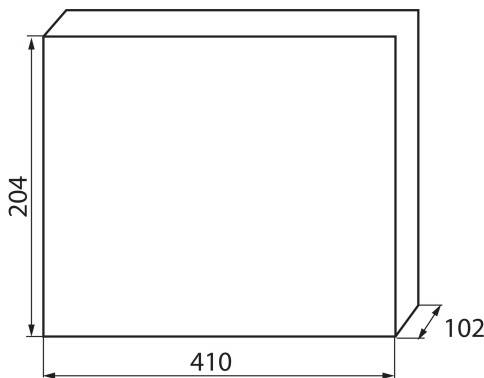

23613 KDB-S18T

Разпределително табло от серия KDB

5905339236135

ОБЩИ ДАННИ:

Цвят: бял / син

Цвят на вратата: син

Място на монтаж: за настенен монтаж

Норма: PN-EN 62208

Дължина [mm]: 410

Широчина [mm]: 102

Височина [mm]: 204

ТЕХНИЧЕСКИ ДАННИ:

Номинално напрежение [V]: 230/400 AC

Номинален ток [A]: 63

Номинална честота [Hz]: 50

Категория на защита от токов удар: II

Материал: пластмаса

Брой модули: 18P

температурна устойчивост [°C]: 650

Степен на защита IK: 07

Степен на защита IP: 30

брой редове: 1

Ilość zacisków N/PE: 6+6+6

ЛОГИСТИЧНИ ДАННИ:

Ширина на единична опаковка [cm]: 11

Височина на единична опаковка [cm]: 42

Тегло на кашон [kg]: 14.1

Ширина на кашон [cm]: 44.5

Височина на кашон [cm]: 44

Дължина на кашон [cm]: 57

Вместимост на кашон [m³]: 0.111606