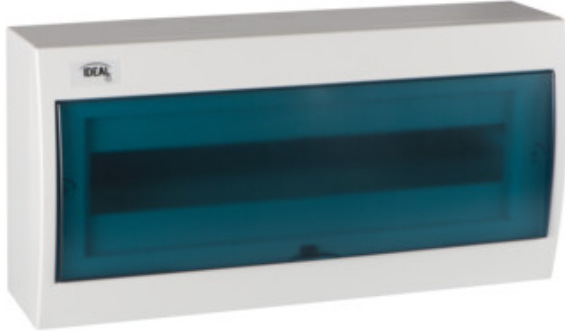

## 23613 KDB-S18T

Разпределително табло от серия KDB

### ОБЩИ ДАННИ:

Цвят: бял / син

Цвят на вратата: син

Място на монтаж: за настенен монтаж

Норма: PN-EN 62208

Дължина [mm]: 410

Широчина [mm]: 102

Височина [mm]: 204