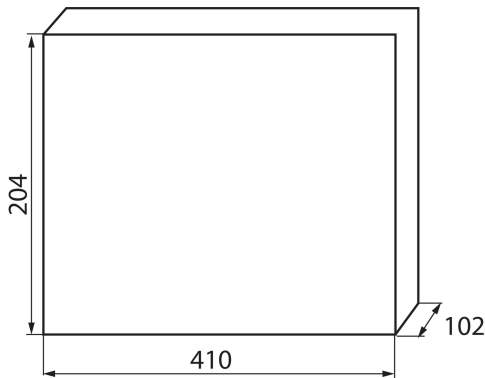

## 23613 KDB-S18T

Разпределително табло от серия KDB

### ОБЩИ ДАННИ:

Цвят: бял / син

Цвят на вратата: син

Място на монтаж: за настенен монтаж

Норма: PN-EN 62208

Дължина [mm]: 410

Широчина [mm]: 102

Височина [mm]: 204

### ТЕХНИЧЕСКИ ДАННИ:

Номинално напрежение [V]: 230/400 AC

Номинален ток [A]: 63

Номинална честота [Hz]: 50

Категория на защита от токов удар : II

Материал: пластмаса

Брой модули: 18P

температурна устойчивост [°C]: 650

Степен на защита IK: 07

Степен на защита IP: 30

брой редове: 1

Ilość zacisków N/PE: 6+6+6