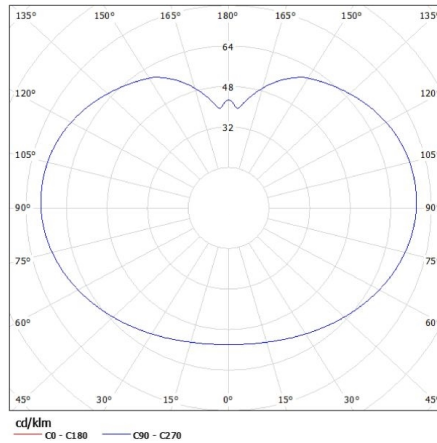

Градинско осветително тяло със сменяем източник на светлина

KANLUX S.A. (kat 23511) IDAVA 35 / Krzywa rozsyłu światła (biegunowo)

АКСЕСОАРИ:

23513 GL-IDAVA PS LS 25 Абажур за осветително тяло IDAVA 25

23515 GL-IDAVA PS LS 47 Абажур за осветително тяло IDAVA 47

23516 IDAVA SPIKE Основа за осветително тяло IDAVA