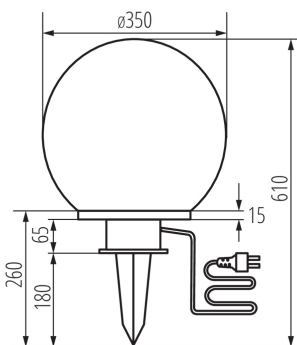

Градинско осветително тяло със сменяем източник на светлина

44IP

Забележителна, но проста по форма форма Canlux IDAVA е идеалният начин за създаване на светли пространства в градината. Тези осветителни тела се характеризират с висока степен на херметичност, а конструкцията и пластмасата, от която е направен абажура, допълнително предпазват източника на светлина от влиянието на външни фактори.

ОБЩИ ДАННИ:

Цвят: бял

Място на монтаж: за вграждане в земя

Място на приложение: на закрито и на открито

Минимално разстояние от осветявания обект: 0,2m

Сменяем източник на светлина: да

Източник на светлина включен в комплекта: не

Височина [mm]: 610

Диаметър [mm]: 350

Дължина на проводника [m]: 3

ТЕХНИЧЕСКИ ДАННИ:

Номинално напрежение [V]: 220-240 AC

Номинална честота [Hz]: 50/60

Максимална мощност [W]: 40

Категория на защита от токов удар: II

Материал на дифузера: пластмаса

Източник на светлина: GLS/CFL/LED

Цокъл: E27

Обхват на околната температура, на която може да бъде изложен продуктът [°C]: -10÷35

Осветителното тяло е пригодно за източници на светлина от енергиен клас: A++,A+,A,B,C,D,E

Материал на корпуса: пластмаса

Вид присъединение: кабел завършен с щепсел

Обхват на напречните сечения на използваните кабели [mm²]: 0,5÷2,5

Напречно сечение на кабела [mm²]: 1

Степен на защита IP: 44

ДОПЪЛНИТЕЛНА ИНФОРМАЦИЯ:

- в комплекта проводник 3 м