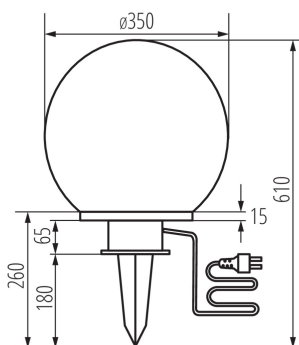

23511 IDAVA 35

Градинско осветително тяло със сменяем източник на светлина

5905339235114

IP
44

Забележителна, но проста по форма форма Canlux IDAVA е идеалният начин за създаване на светли пространства в градината. Тези осветителни тела се характеризират с висока степен на херметичност, а конструкцията и пластмасата, от която е направен абажура, допълнително предпазват източника на светлина от влиянието на външни фактори.

ПАРАМЕТРИ НА ПРОДУКТА:

Цвят: бял

Място на монтаж: за вграждане в земя

Място на приложение: на закрито и на открито

Минимално разстояние от осветявания обект: 0,2m

Източник на светлина включен в комплекта: не

Височина [mm]: 610

Диаметър [mm]: 350

Номинално напрежение [V]: 220-240 AC

Номинална честота [Hz]: 50

Максимална мощност [W]: 40

Категория на защита от токов удар: II

Материал на дифузера: пластмаса

Източник на светлина: GLS/CFL/LED

Цокъл: E27

Обхват на околната температура, на която може да бъде изложен продуктът [°C]: -10÷35

Материал на корпуса: пластмаса

Вид присъединение: кабел завършен с щепсел

Обхват на напречните сечения на използваните кабели [mm²]: 0,5÷2,5

Дължина на проводника [m]: 3

Напречно сечение на кабела [mm²]: 1

Степен на защита IP: 44

ЛОГИСТИЧНИ ДАННИ:

Как е опаковано: 2

Количество бройки в междинна опаковка: 1

Количество бройки в сборна опаковка: 2

Единично нето тегло [g]: 1100

Грамаж [g]: 2120

Дължина на единична опаковка [cm]: 36

Ширина на единична опаковка [cm]: 36

Височина на единична опаковка [cm]: 36

Тегло на кашон [kg]: 4.24

Ширина на кашон [cm]: 38