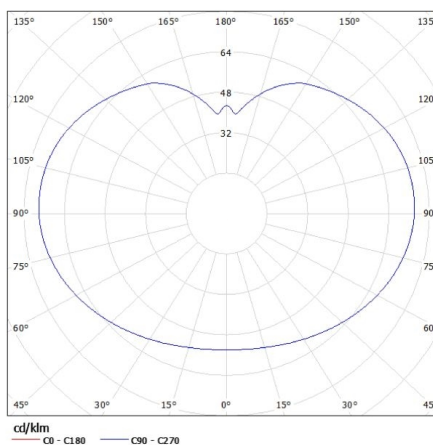

23511 IDAVA 35

Градинско осветително тяло със сменяем източник на светлина

Височина на кашон [cm]: 38
Дължина на кашон [cm]: 74
Вместимост на кашон [m³]: 0.106856

ДОПЪЛНИТЕЛНА ИНФОРМАЦИЯ:

- в комплекта проводник 3 м

KANLUX S.A. (kat 23511) IDAVA 35 / Krzywa rozsyłu światła (biegunowo)