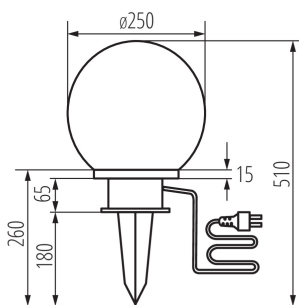

Градинско осветително тяло със сменяем източник на светлина

44IP

Забележителна, но проста по форма форма Canlux IDAVA е идеалният начин за създаване на светли пространства в градината. Тези осветителни тела се характеризират с висока степен на херметичност, а конструкцията и пластмасата, от която е направен абажура, допълнително предпазват източника на светлина от влиянието на външни фактори.

ОБЩИ ДАННИ:

Цвят: бял

Място на монтаж: за вграждане в земя

Място на приложение: на закрито и на открито

Минимално разстояние от осветявания обект: 0,2m

Сменяем източник на светлина: да

Източник на светлина включен в комплекта: не

Височина [mm]: 510

Диаметър [mm]: 250

Дължина на проводника [m]: 3

ТЕХНИЧЕСКИ ДАННИ:

Номинално напрежение [V]: 220-240 AC

Номинална честота [Hz]: 50/60

Максимална мощност [W]: 25

Категория на защита от токов удар: II

Материал на дифузера: пластмаса

Източник на светлина: GLS/CFL/LED

Цокъл: E27

Обхват на околната температура, на която може да бъде изложен продуктът [°C]: -10÷35

Осветителното тяло е пригодно за източници на светлина от енергиен клас: A++,A+,A,B,C,D,E

Материал на корпуса: пластмаса

Вид присъединение: кабел завършен с щепсел

Обхват на напречните сечения на използваните кабели [mm²]: 0,5÷2,5

Напречно сечение на кабела [mm²]: 1

Степен на защита IP: 44

ДОПЪЛНИТЕЛНА ИНФОРМАЦИЯ:

- в комплекта проводник 3 м