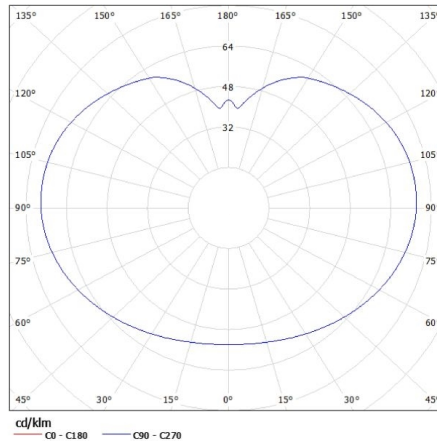

KANLUX S.A. (kat 23510) IDAVA 25 / Krzywa rozsyłu światła (biegunowo)