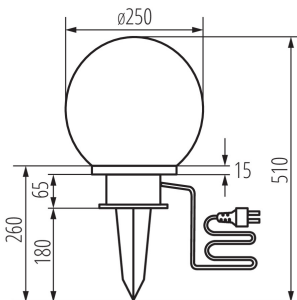

23510 IDAVA 25

Градинско осветително тяло със сменяем източник на светлина

5905339235107

IP
44

Забележителна, но проста по форма форма Canlux IDAVA е идеалният начин за създаване на светли пространства в градината. Тези осветителни тела се характеризират с висока степен на херметичност, а конструкцията и пластмасата, от която е направен абажура, допълнително предпазват източника на светлина от влиянието на външни фактори.

ПАРАМЕТРИ НА ПРОДУКТА:

Цвят: бял

Място на монтаж: за вграждане в земя

Място на приложение: на закрито и на открито

Минимално разстояние от осветявания обект: 0,2m

Източник на светлина включен в комплекта: не

Височина [mm]: 510

Диаметър [mm]: 250

Номинално напрежение [V]: 220-240 AC

Номинална честота [Hz]: 50

Максимална мощност [W]: 25

Категория на защита от токов удар: II

Материал на дифузера: пластмаса

Източник на светлина: GLS/CFL/LED

Цокъл: E27

Обхват на околната температура, на която може да бъде изложен продуктът [°C]: -10÷35

Материал на корпуса: пластмаса

Вид присъединение: кабел завършен с щепсел

Обхват на напречните сечения на използваните кабели [mm²]: 0,5÷2,5

Дължина на проводника [m]: 3

Напречно сечение на кабела [mm²]: 1

Степен на защита IP: 44

ЛОГИСТИЧНИ ДАННИ:

Как е опаковано: 6

Количество бройки в междинна опаковка: 1

Количество бройки в сборна опаковка: 6

Единично нето тегло [g]: 700

Грамаж [g]: 1198.33

Дължина на единична опаковка [cm]: 27

Ширина на единична опаковка [cm]: 27

Височина на единична опаковка [cm]: 27

Тегло на кашон [kg]: 7.18998

Ширина на кашон [cm]: 56