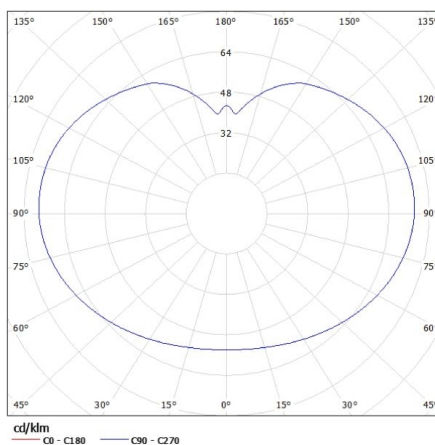

ДОПЪЛНИТЕЛНА ИНФОРМАЦИЯ:

- в комплекта проводник 3 м

KANLUX S.A. (kat 23510) IDAVA 25 / Krzywa rozsyłu światła (biegunowo)