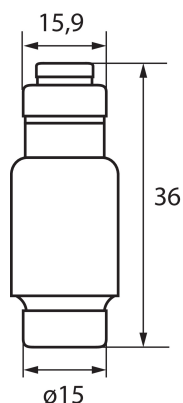

23353 KFL-D02-50

Bezpiecznik topikowy gG/gL, D02

Wkładka topikowa D02 wymienna do rozłączników bezpiecznikowych KSF.

DANE OGÓLNE:

Kolor: biały

Norma: PN-EN 6047-3

Długość [mm]: 15.9

Szerokość [mm]: 15.9

Wysokość [mm]: 36

DANE TECHNICZNE:

Napięcie znamionowe [V]: 400 AC

Prąd znamionowy [A]: 50

Częstotliwość znamionowa [Hz]: 50