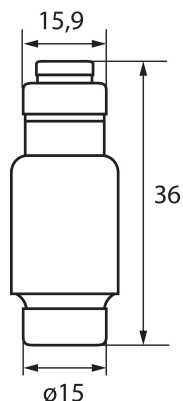

23352 KFL-D02-35

Bezpiecznik topikowy gG/gL, D02

Wkładka topikowa D02 wymienna do rozłączników bezpiecznikowych KSF.

DANE OGÓLNE:

Kolor: biały

Norma: PN-EN 6047-3

Długość [mm]: 15.9

Szerokość [mm]: 15.9

Wysokość [mm]: 36

DANE TECHNICZNE:

Napięcie znamionowe [V]: 400 AC

Prąd znamionowy [A]: 35

Częstotliwość znamionowa [Hz]: 50