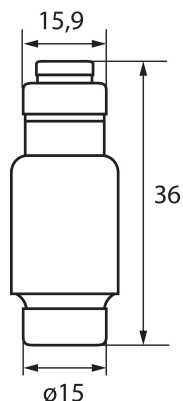

23351 KFL-D02-25

Bezpiecznik topikowy gG/gL, D02

Wkładka topikowa D02 wymienna do rozłączników bezpiecznikowych KSF.

DANE OGÓLNE:

Kolor: biały

Norma: PN-EN 6047-3

Długość [mm]: 15.9

Szerokość [mm]: 15.9

Wysokość [mm]: 36

DANE TECHNICZNE:

Napięcie znamionowe [V]: 400 AC

Prąd znamionowy [A]: 25

Częstotliwość znamionowa [Hz]: 50