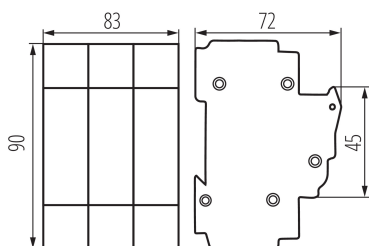

## 23343 KSF02-63-3P

Rozłącznik bezpiecznikowy na szynę TH35, D02

Rozłącznik izolacyjny z bezpiecznikiem KSF jest aparatem, który umożliwia wymianę wkładki topikowej zabezpieczającej instalacje elektryczne na bezpieczniki systemu D02.

### DANE OGÓLNE:

**Kolor:** biały

**Norma:** PN-EN 6047-3

**Długość [mm]:** 72

**Szerokość [mm]:** 83

**Wysokość [mm]:** 90

### DANE TECHNICZNE:

**Napięcie znamionowe [V]:** 400 AC