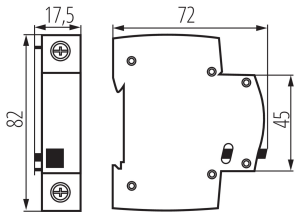

## 23311 KSGP-1

Dystans jednomodułowy na szynę TH35

Moduł rezerwy miejsca do rozdzielni, montaż na szynę TH35, szerokość jednego modułu (17,5 mm).

### DANE OGÓLNE:

**Kolor:** biały

**Norma:** EN60947-5-1

**Długość [mm]:** 72

**Szerokość [mm]:** 17.5

**Wysokość [mm]:** 82

### DANE TECHNICZNE:

**Liczba modułów:** 1

**Stopień IP:** 20