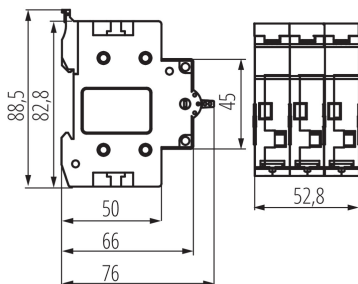

23257 KCS-40A/3P

Przełącznik instalacyjny

ОБЩИ ДАННИ:

Категория на приложение: AC-22A

Място на приложение: на закрито

Норма: PN-EN 60947-3

Дължина [mm]: 76

Широчина [mm]: 52.8

Височина [mm]: 88.5

ТЕХНИЧЕСКИ ДАННИ:

Номинално напрежение [V]: 230/400 AC

Номинален ток [A]: 40

Номинална честота [Hz]: 50

Обхват на околната температура, на която може да бъде изложен продуктът [°C]: -25+40

Вид присъединение: клеморед

Обхват на напречните сечения на използваните кабели [mm²]: max 16

Тип управление: mechaniczne

Тип управление: I - 0 - II

Брой модули: 3

Сила на затягане [Nm]: 1,2

Степен на защита IP: 20

Електрическа износоустойчивост: 2000

Брой полюси: 3 (9)