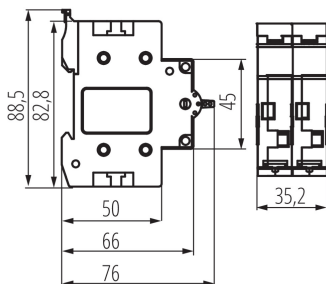

23256 KCS-40A/2P

Przełącznik instalacyjny

ОБЩИ ДАННИ:

Категория на приложение: AC-22A

Място на приложение: на закрито

Норма: PN-EN 60947-3

Дължина [mm]: 76

Широчина [mm]: 35.2

Височина [mm]: 88.5

ТЕХНИЧЕСКИ ДАННИ:

Номинално напрежение [V]: 230/400 AC

Номинален ток [A]: 40

Номинална честота [Hz]: 50

Обхват на околната температура, на която може да бъде изложен продуктът [°C]: -25+40

Вид присъединение: клеморед

Обхват на напречните сечения на използваните кабели [mm²]: max 16

Тип управление: mechaniczne

Тип управление: I - 0 - II

Брой модули: 2

Сила на затягане [Nm]: 1,2

Степен на защита IP: 20

Електрическа износоустойчивост: 2000

Брой полюси: 2 (6)