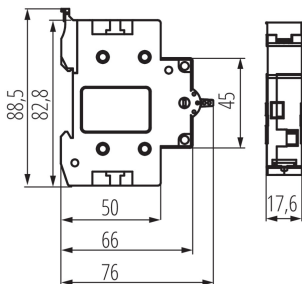

23255 KCS-40A/1P

Przełącznik instalacyjny

ОБЩИ ДАННИ:

Категория на приложение: AC-22A

Място на приложение: на закрито

Норма: PN-EN 60947-3

Дължина [mm]: 76

Широчина [mm]: 17.6

Височина [mm]: 88.5

ТЕХНИЧЕСКИ ДАННИ:

Номинално напрежение [V]: 230/400 AC

Номинален ток [A]: 40

Номинална честота [Hz]: 50

Обхват на околната температура, на която може да бъде изложен продуктът [°C]: -25+40

Вид присъединение: клеморед

Обхват на напречните сечения на използваните кабели [mm²]: max 16

Тип управление: mechaniczne

Тип управление: I - 0 - II

Брой модули: 1

Сила на затягане [Nm]: 1,2

Степен на защита IP: 20

Електрическа износоустойчивост: 2000

Брой полюси: 1 (3)