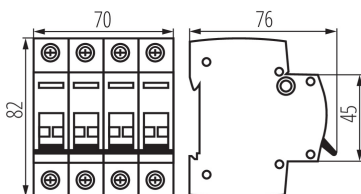

## 23237 KMI-4/100A

Прекъсвач, сепариращ, модул

### ОБЩИ ДАННИ:

Категория на приложение: AC-22A

Цвят: бял

Място на приложение: на закрито

Норма: PN-EN 60947-3

Дължина [mm]: 76

Широчина [mm]: 70

Височина [mm]: 82

Брой модули: 4

Степен на защита IP: 20