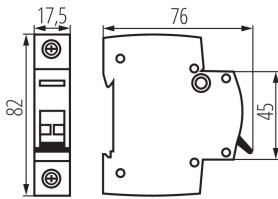

### ОБЩИ ДАННИ:

**Категория на приложение:** AC-22A

**Цвят:** бял

**Място на приложение:** на закрито

**Норма:** PN-EN 60947-3

**Дължина [mm]:** 76

**Широчина [mm]:** 17.5

**Височина [mm]:** 82

**Обхват на напречните сечения на използваните кабели [mm<sup>2</sup>]:** 1÷50

**Брой модули:** 1

**Степен на защита IP:** 20