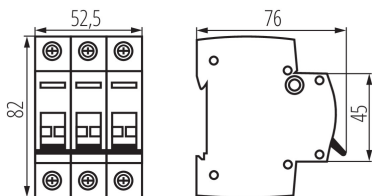

23235 KMI-3/100A

Прекъсвач, сепариращ, модул

ОБЩИ ДАННИ:

Категория на приложение: AC-22A

Цвят: бял

Място на приложение: на закрито

Норма: PN-EN 60947-3

Дължина [mm]: 76

Широчина [mm]: 52.5

Височина [mm]: 82

ТЕХНИЧЕСКИ ДАННИ:

Номинално напрежение [V]: 230/400 AC

Номинален ток [A]: 100

Номинална честота [Hz]: 50

Обхват на околната температура, на която може да бъде изложен продуктът [°C]: -25÷45

Обхват на напречните сечения на използваните кабели [mm²]: 1÷50

Брой модули: 3

Степен на защита IP: 20