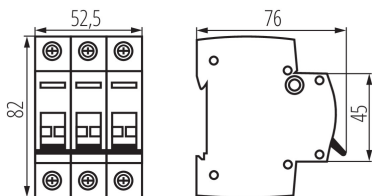

### ОБЩИ ДАННИ:

Категория на приложение: AC-22A

Цвят: бял

Място на приложение: на закрито

Норма: PN-EN 60947-3

Дължина [mm]: 76

Широчина [mm]: 52.5

Височина [mm]: 82