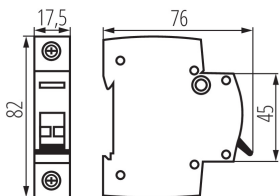

23230 KMI-1/25A

Прекъсвач, сепариращ, модул

ОБЩИ ДАННИ:

Категория на приложение: AC-22A

Цвят: бял

Място на приложение: на закрито

Норма: PN-EN 60947-3

Дължина [mm]: 76

Широчина [mm]: 17.5

Височина [mm]: 82

ТЕХНИЧЕСКИ ДАННИ:

Номинално напрежение [V]: 230/400 AC

Номинален ток [A]: 25

Номинална честота [Hz]: 50

Обхват на околната температура, на която може да бъде изложен продуктът [°C]: -25÷45

Обхват на напречните сечения на използваните кабели [mm²]: 1÷50

Брой модули: 1

Степен на защита IP: 20