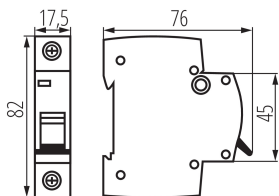

### ПАРАМЕТРИ НА ПРОДУКТА:

Цвят: бял

Място на монтаж: na szynę TH35

Норма: PN-EN 60898-1

Дължина [mm]: 76

Широчина [mm]: 17.5

Височина [mm]: 82

Номинално напрежение [V]: 230/400 AC

Дължина на единична опаковка [cm]: 2

Ширина на единична опаковка [cm]: 7.5

Височина на единична опаковка [cm]: 8.5

Тегло на кашон [kg]: 12.48

Ширина на кашон [cm]: 25

Височина на кашон [cm]: 19.5

Дължина на кашон [cm]: 45

Вместимост на кашон [m<sup>3</sup>]: 0.021938