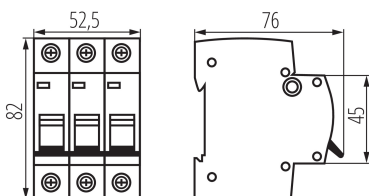

23171 KMB6-B6/3

Автоматичен прекъсвач трифазен, 3P

5905339231710

ПАРАМЕТРИ НА ПРОДУКТА:

Цвят: бял

Място на монтаж: na szynę TH35

Норма: PN-EN 60898-1

Дължина [mm]: 76

Широчина [mm]: 52.5

Височина [mm]: 82

Номинално напрежение [V]: 230/400 AC

Номинален ток [A]: 6

Номинална честота [Hz]: 50

Обхват на околната температура, на която може да бъде изложен продуктът [°C]: 5÷40

Бруто тегло на един брой [g]: 288

Дължина на единична опаковка [cm]: 5.5

Ширина на единична опаковка [cm]: 7.5

Височина на единична опаковка [cm]: 8.5

Тегло на кашон [kg]: 13.2

Ширина на кашон [cm]: 25

Височина на кашон [cm]: 19.5

Дължина на кашон [cm]: 45

Вместимост на кашон [m³]: 0.021938