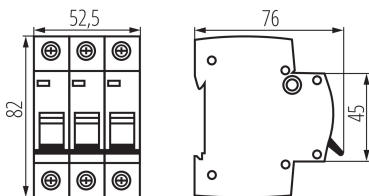

23169 KMB6-C50/3

Автоматичен прекъсвач трифазен, 3P

5905339231697

ПАРАМЕТРИ НА ПРОДУКТА:

Цвят: бял

Място на монтаж: na szynę TH35

Норма: PN-EN 60898-1

Дължина [mm]: 76

Широчина [mm]: 52.5

Височина [mm]: 82

Номинално напрежение [V]: 230/400 AC

Номинален ток [A]: 50

Номинална честота [Hz]: 50

Обхват на околната температура, на която може да бъде изложен продуктът [°C]: 5÷40

Бруто тегло на един брой [g]: 298

Дължина на единична опаковка [cm]: 5.5

Ширина на единична опаковка [cm]: 7.5

Височина на единична опаковка [cm]: 8.5

Тегло на кашон [kg]: 13.2

Ширина на кашон [cm]: 25

Височина на кашон [cm]: 19.5

Дължина на кашон [cm]: 45

Вместимост на кашон [m³]: 0.021938