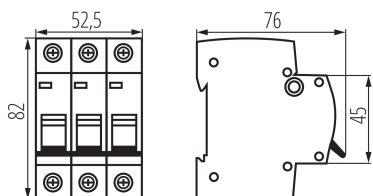

23168 KMB6-B40/3

Автоматичен прекъсвач трифазен, 3P

5905339231680

ОБЩИ ДАННИ:

Цвят: бял

Място на монтаж: na szynę TH35

Норма: PN-EN 60898-1

Дължина [mm]: 76

Широчина [mm]: 52.5

Височина [mm]: 82

ТЕХНИЧЕСКИ ДАННИ:

Номинално напрежение [V]: 230/400 AC

Номинален ток [A]: 40

Номинална честота [Hz]: 50

Обхват на околната температура, на която може да бъде изложен продуктът [°C]: 5÷40

Бруто тегло на един брой [g]: 296

Дължина на единична опаковка [cm]: 5.5

Ширина на единична опаковка [cm]: 7.5

Височина на единична опаковка [cm]: 8.5

Тегло на кашон [kg]: 13.2

Ширина на кашон [cm]: 25

Височина на кашон [cm]: 19.5

Дължина на кашон [cm]: 45

Вместимост на кашон [m³]: 0.021938