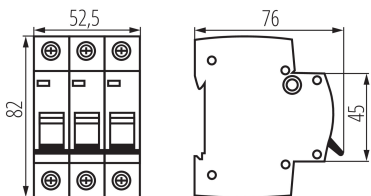

23168 KMB6-B40/3

Автоматичен прекъсвач трифазен, 3P

5905339231680

ПАРАМЕТРИ НА ПРОДУКТА:

Цвят: бял

Място на монтаж: na szynę TH35

Норма: PN-EN 60898-1

Дължина [mm]: 76

Широчина [mm]: 52.5

Височина [mm]: 82

Номинално напрежение [V]: 230/400 AC

Номинален ток [A]: 40

Номинална честота [Hz]: 50

Обхват на околната температура, на която може да бъде изложен продуктът [°C]: 5÷40

Бруто тегло на един брой [g]: 296

Дължина на единична опаковка [cm]: 5.5

Ширина на единична опаковка [cm]: 7.5

Височина на единична опаковка [cm]: 8.5

Тегло на кашон [kg]: 13.2

Ширина на кашон [cm]: 25

Височина на кашон [cm]: 19.5

Дължина на кашон [cm]: 45

Вместимост на кашон [m³]: 0.021938