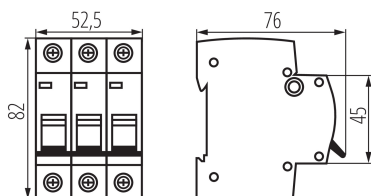

23167 KMB6-C6/3

Автоматичен прекъсвач трифазен, 3P

5905339231673

ПАРАМЕТРИ НА ПРОДУКТА:

Цвят: бял

Място на монтаж: na szynę TH35

Норма: PN-EN 60898-1

Дължина [mm]: 76

Широчина [mm]: 52.5

Височина [mm]: 82

Номинално напрежение [V]: 230/400 AC

Номинален ток [A]: 6

Номинална честота [Hz]: 50

Обхват на околната температура, на която може да бъде изложен продуктът [°C]: 5÷40

Бруто тегло на един брой [g]: 280

Дължина на единична опаковка [cm]: 5.5

Ширина на единична опаковка [cm]: 7.5

Височина на единична опаковка [cm]: 8.5

Тегло на кашон [kg]: 13.2

Ширина на кашон [cm]: 25

Височина на кашон [cm]: 19.5

Дължина на кашон [cm]: 45

Вместимост на кашон [m³]: 0.021938