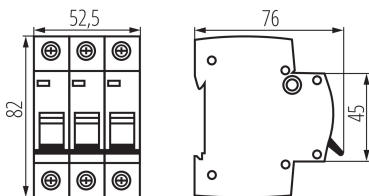

23165 KMB6-C40/3

Автоматичен прекъсвач трифазен, 3P

5905339231659

ПАРАМЕТРИ НА ПРОДУКТА:

Цвят: бял

Място на монтаж: na szynę TH35

Норма: PN-EN 60898-1

Дължина [mm]: 76

Широчина [mm]: 52.5

Височина [mm]: 82

Номинално напрежение [V]: 230/400 AC

Номинален ток [A]: 40

Номинална честота [Hz]: 50

Обхват на околната температура, на която може да бъде изложен продуктът [°C]: 5÷40

Бруто тегло на един брой [g]: 304

Дължина на единична опаковка [cm]: 5.5

Ширина на единична опаковка [cm]: 7.5

Височина на единична опаковка [cm]: 8.5

Тегло на кашон [kg]: 12.48

Ширина на кашон [cm]: 25

Височина на кашон [cm]: 19.5

Дължина на кашон [cm]: 45

Вместимост на кашон [m³]: 0.021938