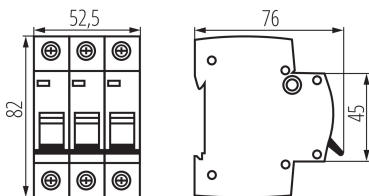

23163 KMB6-C10/3

Автоматичен прекъсвач трифазен, 3P

5905339231635

ПАРАМЕТРИ НА ПРОДУКТА:

Цвят: бял

Място на монтаж: na szynę TH35

Норма: PN-EN 60898-1

Дължина [mm]: 76

Широчина [mm]: 52.5

Височина [mm]: 82

Номинално напрежение [V]: 230/400 AC

Номинален ток [A]: 10

Номинална честота [Hz]: 50

Обхват на околната температура, на която може да бъде изложен продуктът [°C]: 5÷40

Бруто тегло на един брой [g]: 274

Дължина на единична опаковка [cm]: 5.5

Ширина на единична опаковка [cm]: 7.5

Височина на единична опаковка [cm]: 8.5

Тегло на кашон [kg]: 13.2

Ширина на кашон [cm]: 25

Височина на кашон [cm]: 19.5

Дължина на кашон [cm]: 45

Вместимост на кашон [m³]: 0.021938