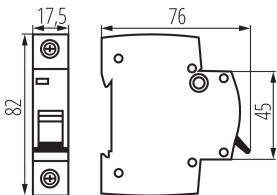

23161 KMB6-C4/1

Автоматичен прекъсвач монофазен, 1P

5905339231611

ОБЩИ ДАННИ:

Цвят: бял

Място на монтаж: на szynę TH35

Норма: PN-EN 60898-1

Дължина [mm]: 76

Широчина [mm]: 17.5

Височина [mm]: 82

ТЕХНИЧЕСКИ ДАННИ:

Номинално напрежение [V]: 230/400 AC

Номинален ток [A]: 4

Номинална честота [Hz]: 50

Обхват на околната температура, на която може да бъде изложен продуктът [°C]: 5÷40

Бруто тегло на един брой [g]: 96

Дължина на единична опаковка [cm]: 2

Ширина на единична опаковка [cm]: 7.5

Височина на единична опаковка [cm]: 8.5

Тегло на кашон [kg]: 12.48

Ширина на кашон [cm]: 25

Височина на кашон [cm]: 19.5

Дължина на кашон [cm]: 45

Вместимост на кашон [m³]: 0.021938