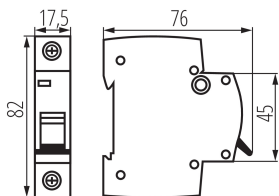

23161 KMB6-C4/1

Автоматичен прекъсвач монофазен, 1P

5905339231611

ПАРАМЕТРИ НА ПРОДУКТА:

Цвят: бял

Място на монтаж: na szynę TH35

Норма: PN-EN 60898-1

Дължина [mm]: 76

Широчина [mm]: 17.5

Височина [mm]: 82

Номинално напрежение [V]: 230/400 AC

Номинален ток [A]: 4

Номинална честота [Hz]: 50

Обхват на околната температура, на която може да бъде изложен продуктът [°C]: 5÷40

Бруто тегло на един брой [g]: 96

Дължина на единична опаковка [cm]: 2

Ширина на единична опаковка [cm]: 7.5

Височина на единична опаковка [cm]: 8.5

Тегло на кашон [kg]: 12.48

Ширина на кашон [cm]: 25

Височина на кашон [cm]: 19.5

Дължина на кашон [cm]: 45

Вместимост на кашон [m³]: 0.021938